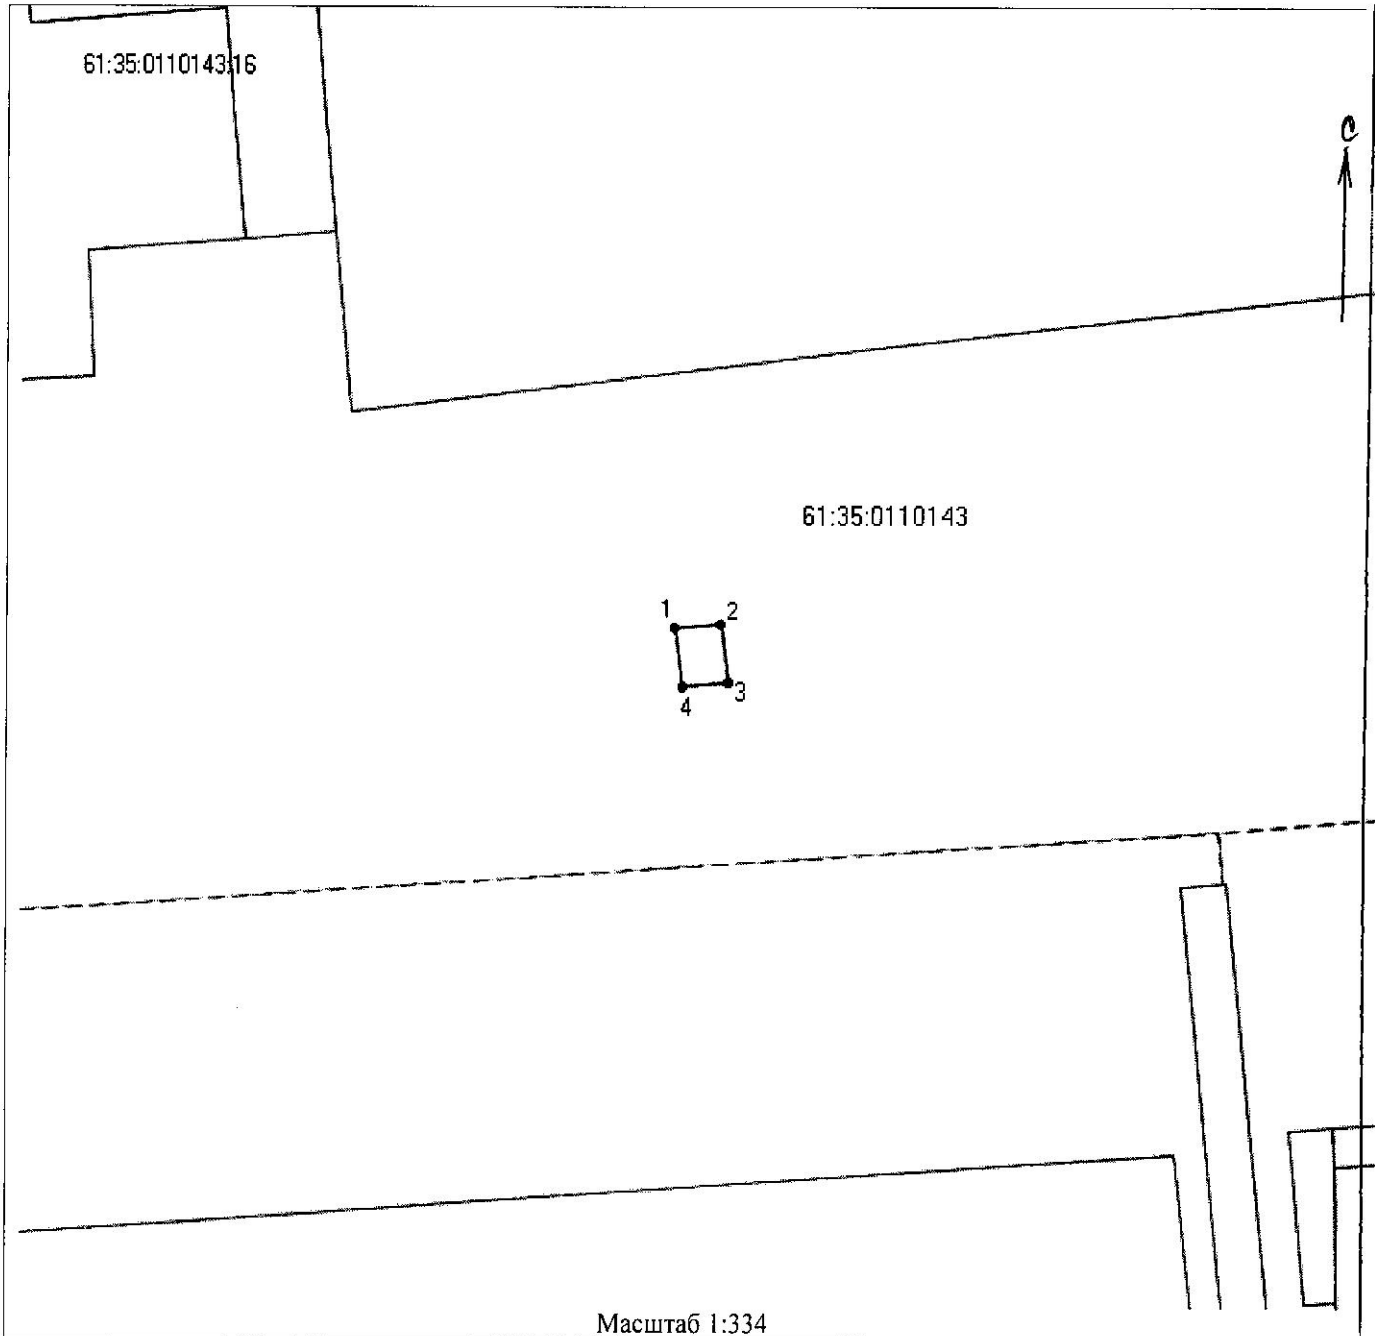

Схема расположения земельного участка или земельных участков на кадастровом плане территории

| Условный номер земельного участка | | |
|--|---------------|---------|
| Площадь земельного участка 5 м2 | | |
| Вид разрешенного использования земельного участка: Объект нестационарной торговли | | |
| Адрес земельного участка: Ростовская область, Семикаракорский район, г. Семикаракорск, ул. Ленина, район пл. Станичная | | |
| Система координат | | |
| Обозначение характерных точек границ | Координаты, м | |
| | X | Y |
| 1 | 2 | 3 |
| 1 | 454000 | 2287245 |
| 2 | 454001 | 2287247 |
| 3 | 453998 | 2287247 |
| 4 | 453998 | 2287245 |

Условные обозначения

- образованная часть границы
- 1 обозначение характерной точки границы
- 61:35:0110143 кадастровый номер квартала
- - - граница кадастрового квартала