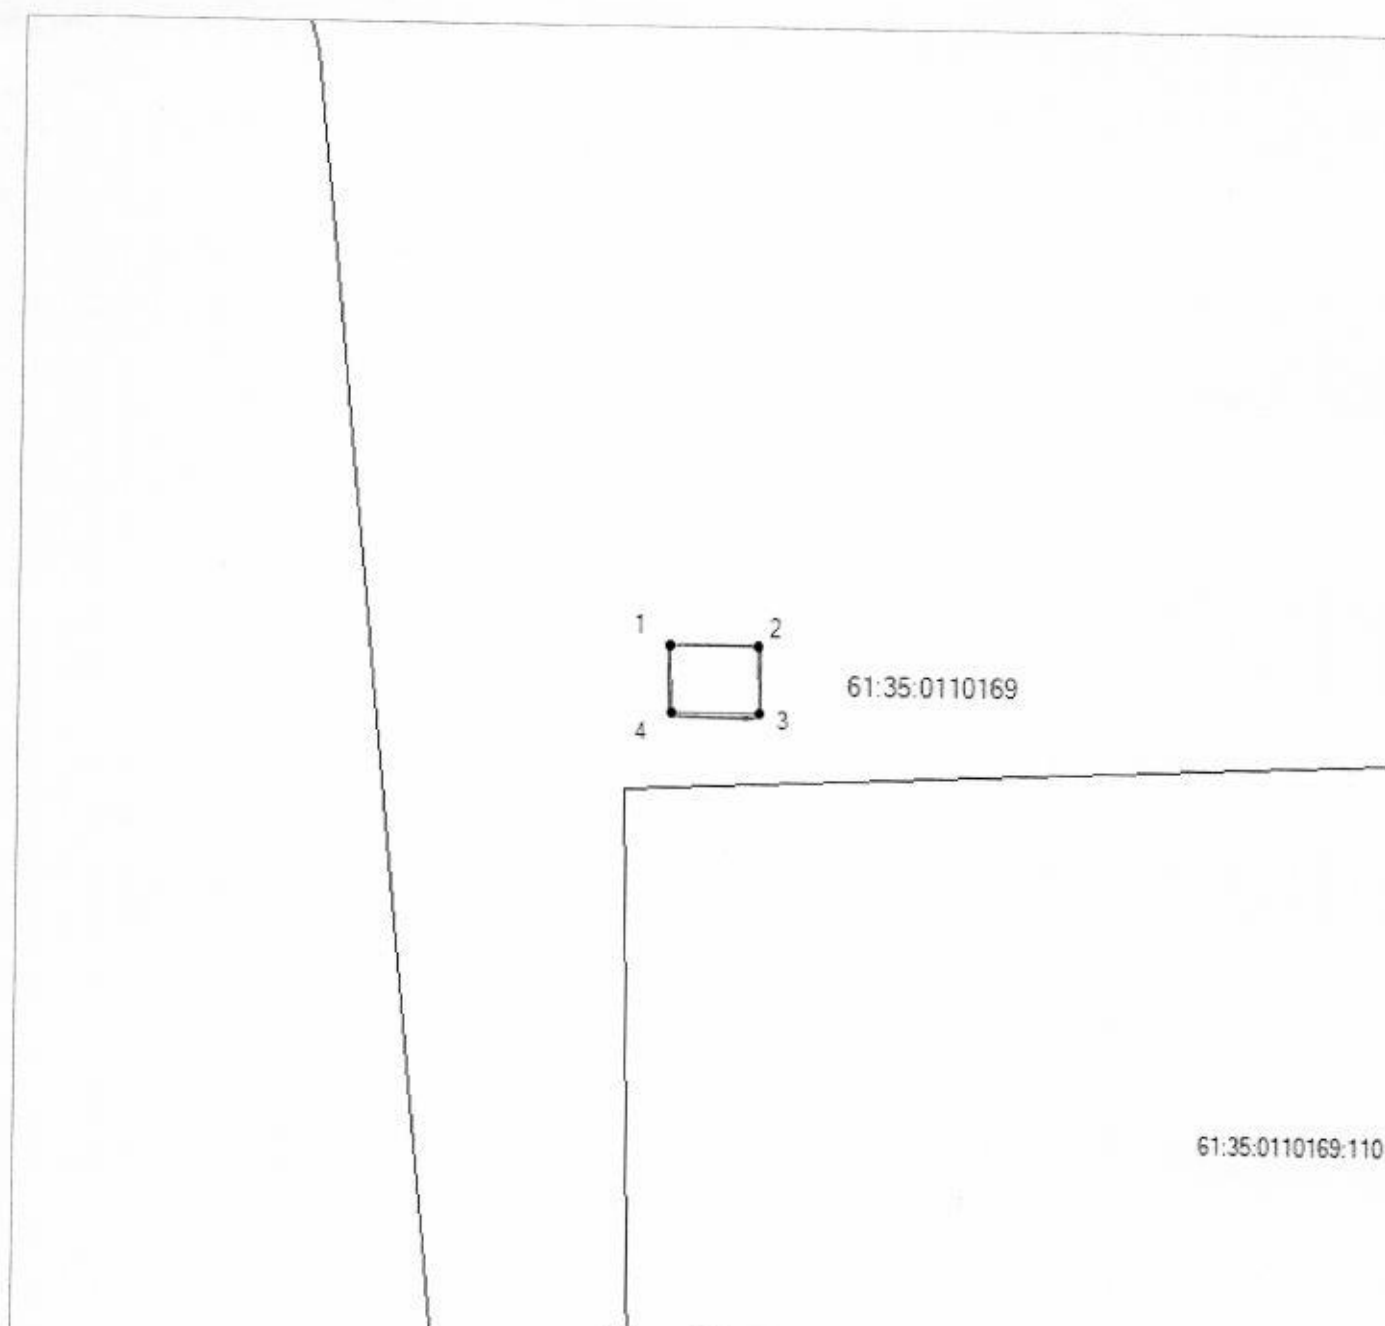

Схема расположения земельного участка или земельных участков на кадастровом плане территории

Условный номер земельного участка		
Площадь земельного участка 3 м2		
Вид разрешенного использования земельного участка: Объект нестационарной торговли		
Адрес земельного участка: Ростовская область, Семикаракорский район, примерно в 5 м по направлению на северо-восток от строения, расположенного по адресу: город Семикаракорск, 1-й Переулок, 99		
Система координат МСК-61		
Обозначение характерных точек границ	Координаты, м	
	X	Y
1	2	3
1	453598	2287960
2	453598	2287962
3	453597	2287962
4	453596	2287960

61:35:0110169

61:35:0110169:110

Масштаб 1:174

Условные обозначения

- образованная часть границы
- 1 обозначение характерной точки границы
- 61:35:0110169 кадастровый номер квартала