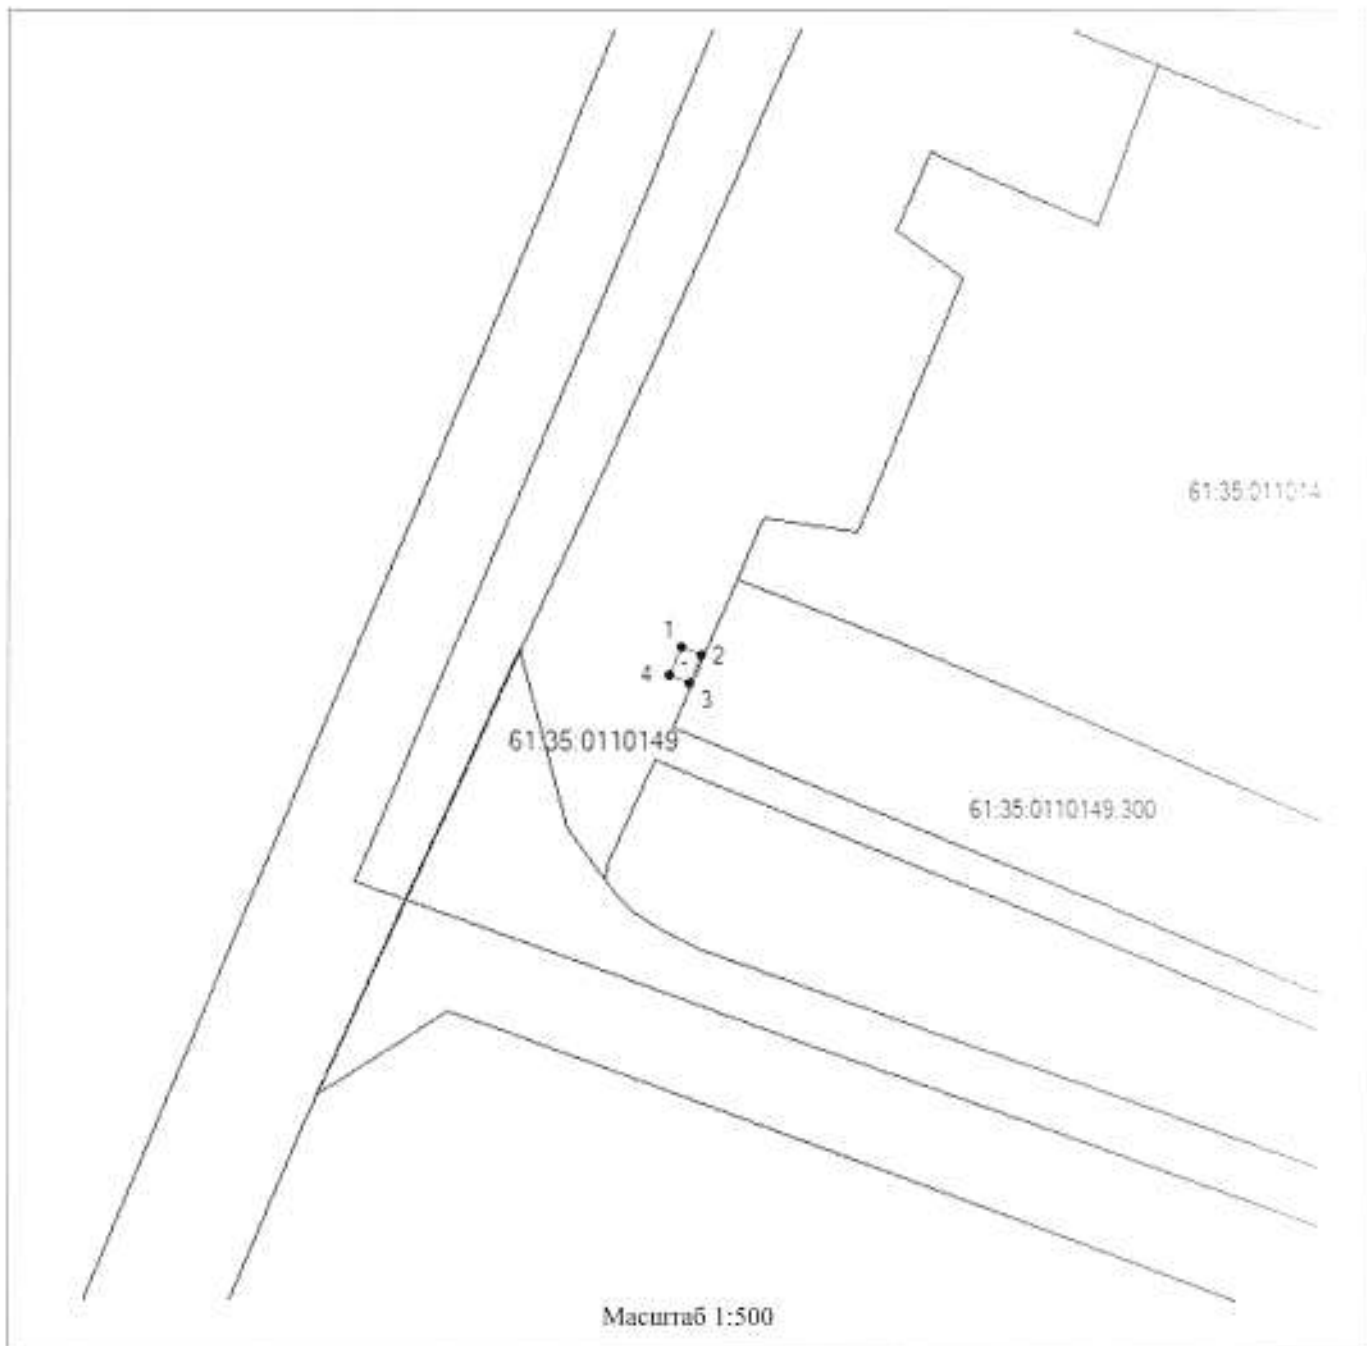

Схема расположения земельного участка или земельных участков на кадастровом плане территории

Условный номер земельного участка -		
Площадь земельного участка 3 м2		
Вид разрешенного использования земельного участка: Объект нестационарной торговли		
Адрес земельного участка: ростовская область, Семикаракорский район, г.Семикаракорск, пр.В.А.Закруткина (район Земельно-коммерческого банка)		
Система координат		
Обозначение характерных точек границ	Координаты, м	
	X	Y
1	2	3
1	454962.58	2287609.62
2	454962.00	2287611.00
3	454960.15	2287610.23
4	454960.73	2287608.85
1	454962.58	2287609.62

Условные обозначения

- | | |
|---------------|----------------------------------------------|
| — | образованная часть границы |
| •1 | обозначение характерной точки границы |
| 61:35:0110149 | обозначение территории кадастрового квартала |